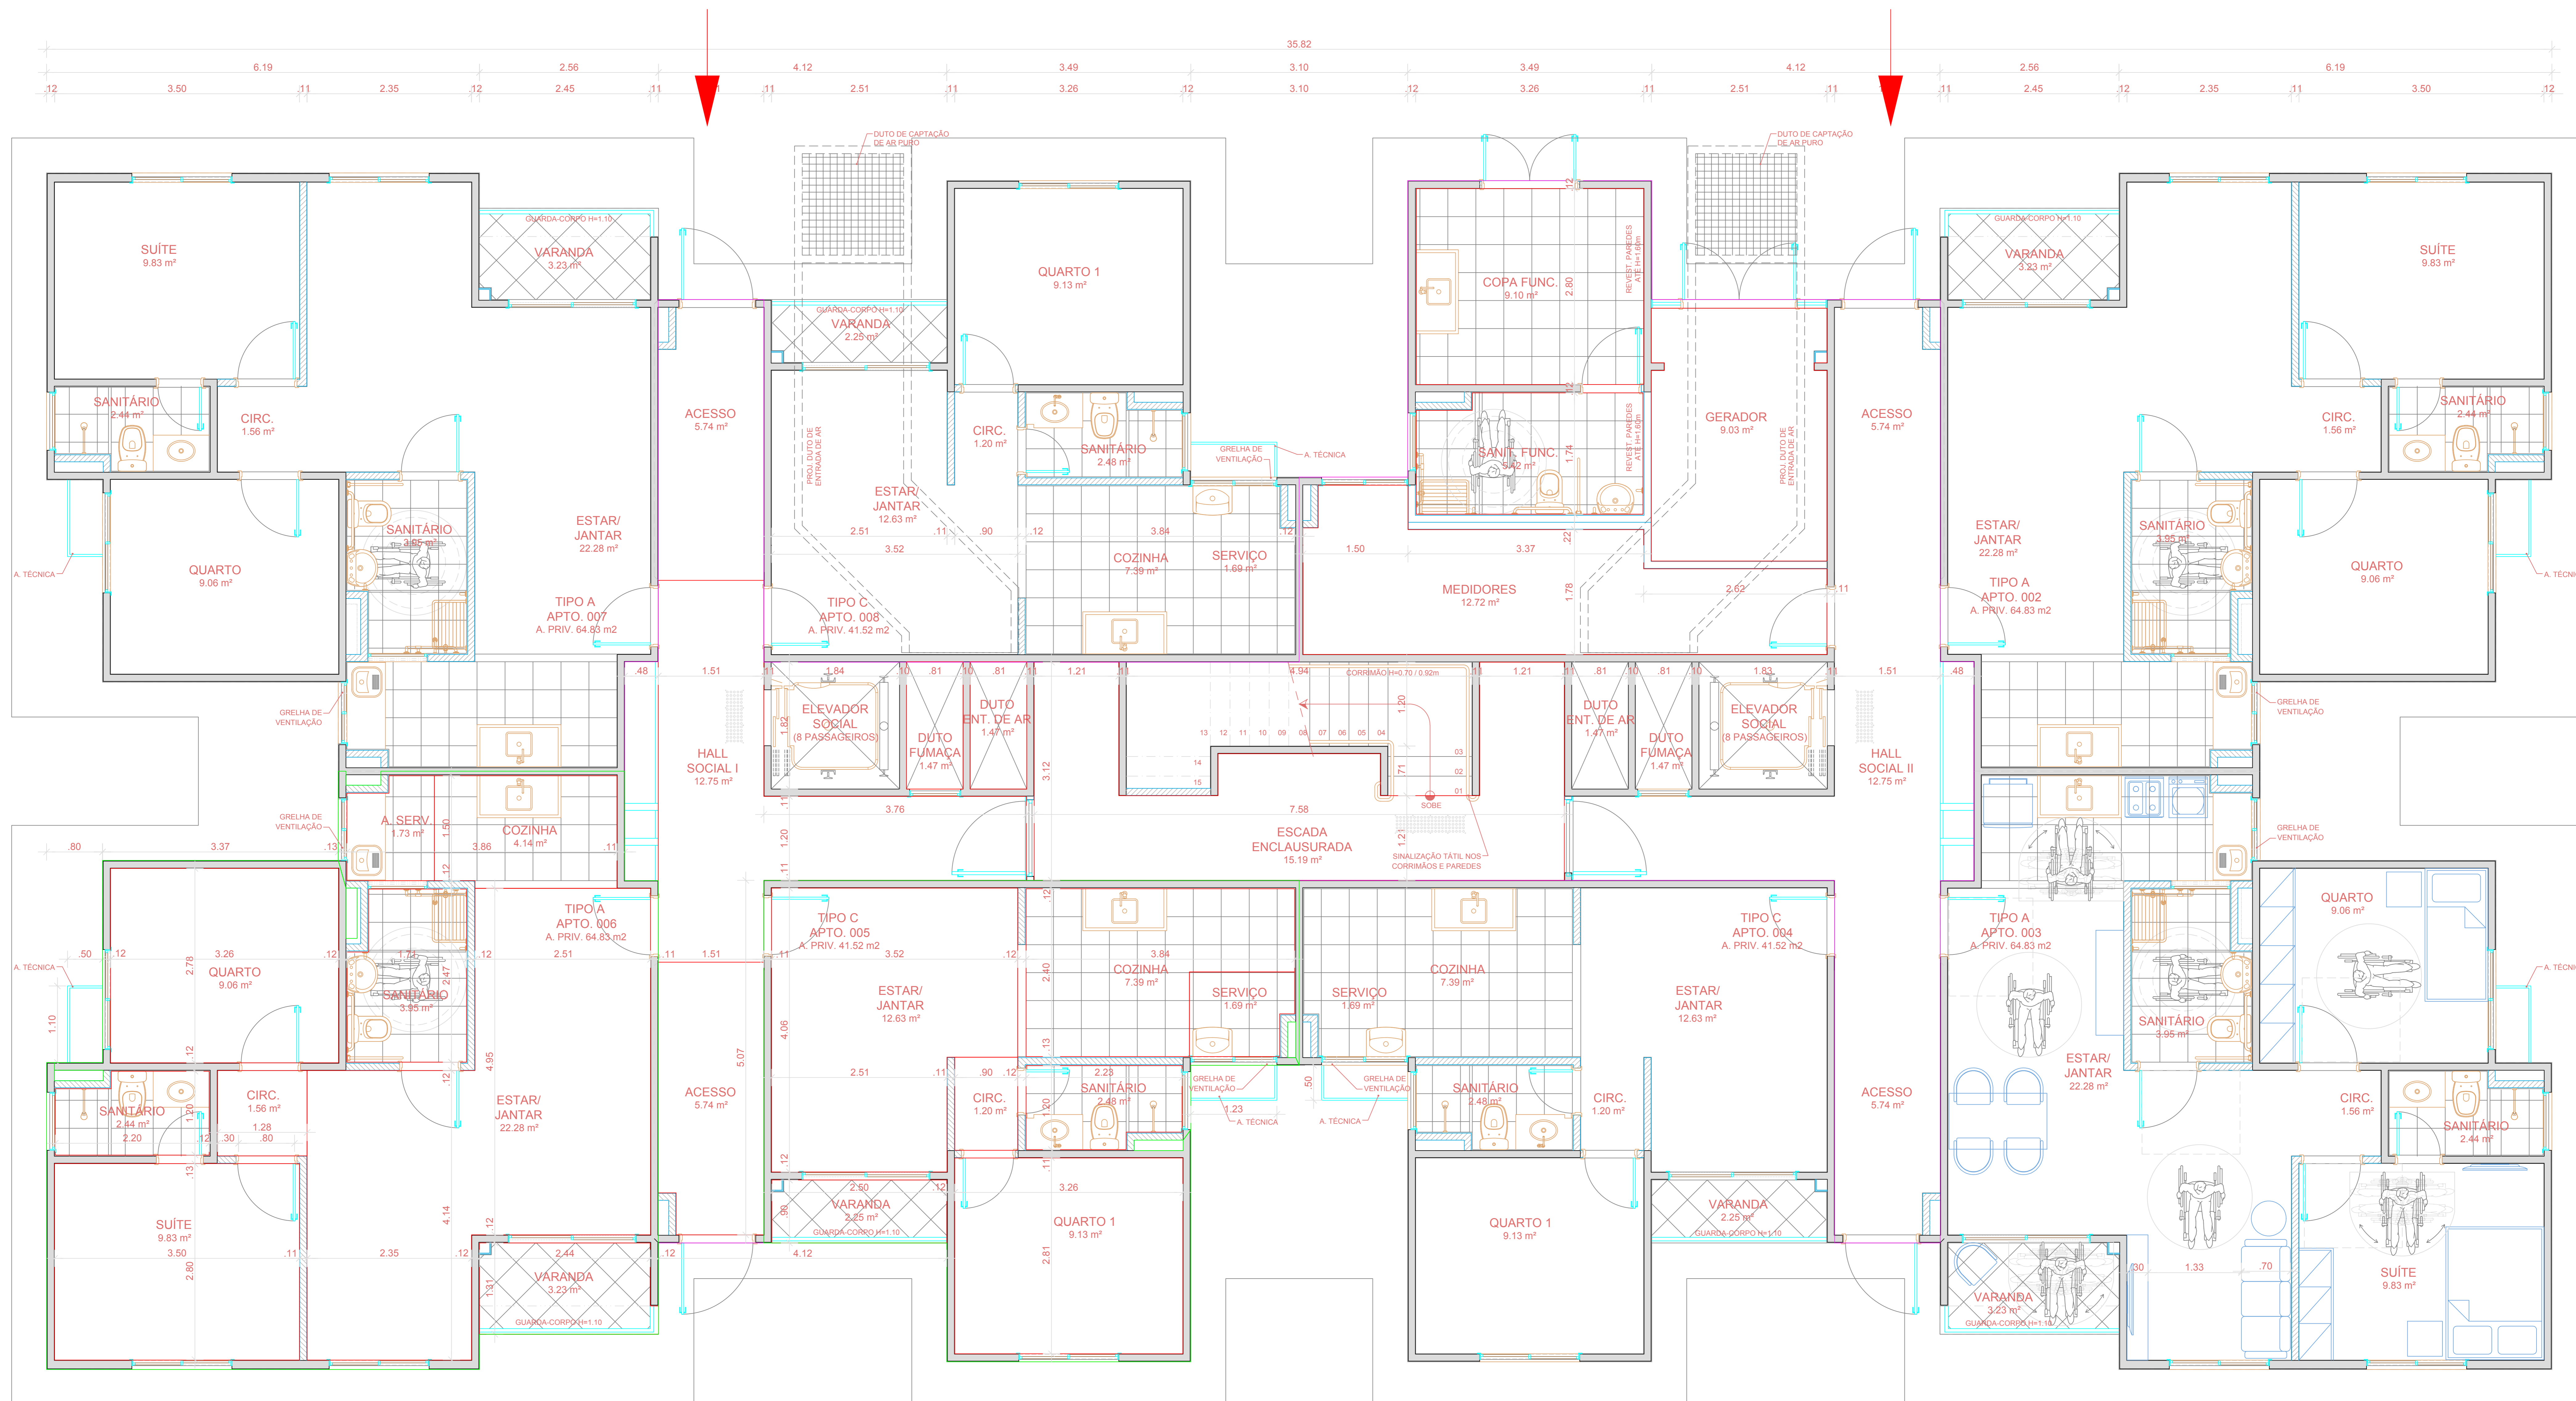

ENTRADA DOS EDIFICIOS

PLANTA BAIXA
PAVIMENTO TÉRREO - TORRE 2
ESCALA: 1/50

ENTRADA DOS EDIFICIOS